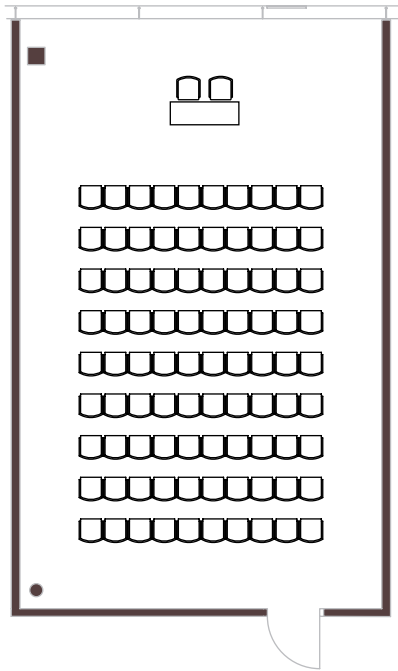

Saal 3, 4, 5 _ 110m²

messecongress **graz**

Reihenbestuhlung	85 Pers.
Seminarbestuhlung (Tische + Stühle)	50 Pers.
Bankettbestuhlung	70 Pers.
L x B x H (m)	13,5 x 8 x 5

REIHENBESTUHLUNG

SEMINARBESTUHLUNG

BANKETTBESTUHLUNG