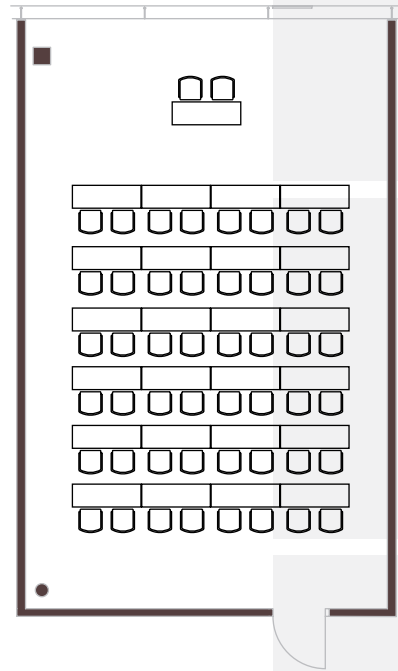

Saal 3, 4, 5 _ 110m²

messecongress **graz**

Reihenbestuhlung	85 Pers.
Seminarbestuhlung (Tische + Stühle)	50 Pers.
Bankettbestuhlung	70 Pers.
L x B x H (m)	13,5 x 8 x 5

REIHENBESTUHLUNG

SEMINARBESTUHLUNG

BANKETTBESTUHLUNG